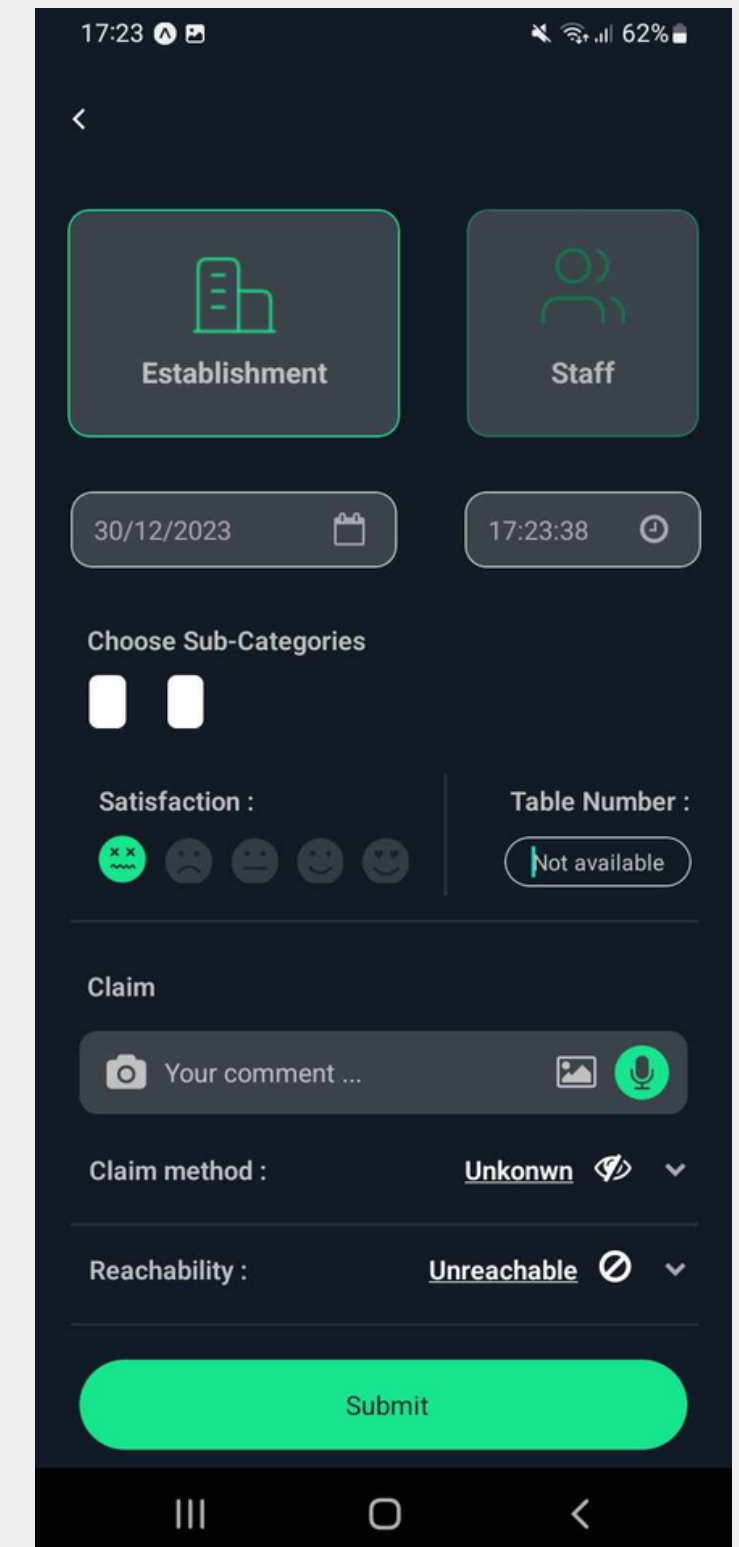

**Projet - Automatisation
du processus de
réclamations**

UI Login

UI Search company

UI Search company

UI Claim company